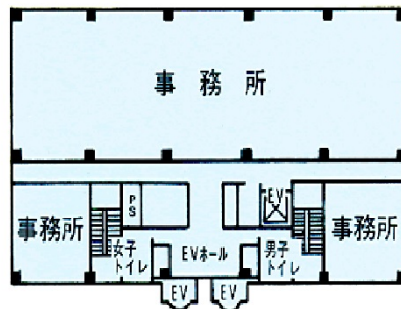

西神センタービル 5階23.82坪

兵庫県神戸市西区糀台5-10-2

物件MAP

賃貸条件	
月額賃料	相談
坪数	23.82坪
坪単価	相談
共益費	54,344円
礼金	無し
敷金（保証金）	12ヶ月
階数	5階
入居可能日	即日

ビル情報	
所在地	兵庫県神戸市西区糀台5-10-2
最寄り駅	神戸市営地下鉄西神線 西神中央駅 徒歩1分
エリア	その他兵庫
竣工	1987年11月
耐震	新耐震基準
階数	地上7階 地下1階
用途	事務所
構造	

設備情報	
エレベーター	4基
空調	個別空調
OAフロア	タイルカーペット
基準階天井高	
光ファイバー	有り
トイレ	男女別・室外
セキュリティ	有り
駐車場	

事務所移転の簡単検索サイト

Quick Service

クイックサービス

西神センタービル 5階23.82坪 兵庫県神戸市西区糀台5-10-2

その他兵庫（ビルID：0061379）の賃貸オフィス

貸事務所・レンタルオフィス・オフィス移転ならQuickService