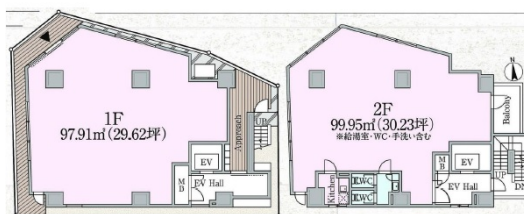

プレミアムレジデンス亀有 1階59.85坪

東京都葛飾区亀有3-18-4

物件MAP

賃貸条件	
月額賃料	1,390,000円 (税別)
坪数	59.85坪
坪単価	23,225円 (税別)
共益費	無し
礼金	1ヶ月
敷金 (保証金)	6ヶ月
階数	1階 (1-2F)
入居可能日	即日

ビル情報	
所在地	東京都葛飾区亀有3-18-4
最寄り駅	JR常磐線 亀有駅 徒歩3分
エリア	その他東京
竣工	2023年9月
耐震	新耐震基準
階数	地上10階
用途	事務所/店舗
構造	RC造

設備情報	
エレベーター	1基
空調	無し
OAフロア	スケルトン
基準階天井高	
光ファイバー	有り
トイレ	男女共用・室内
セキュリティ	無し
駐車場	無し