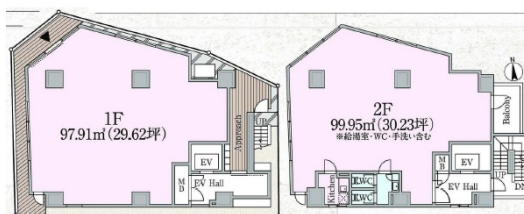

# プレミアムレジデンス亀有 1階59.85坪

東京都葛飾区亀有3-18-4

## 物件MAP

賃貸条件	
月額賃料	1,390,000円 (税別)
坪数	59.85坪
坪単価	23,225円 (税別)
共益費	無し
礼金	1ヶ月
敷金 (保証金)	6ヶ月
階数	1階 (1-2F)
入居可能日	即日

ビル情報	
所在地	東京都葛飾区亀有3-18-4
最寄り駅	JR常磐線 亀有駅 徒歩3分
エリア	その他東京
竣工	2023年9月
耐震	新耐震基準
階数	地上10階
用途	事務所/店舗
構造	RC造

設備情報	
エレベーター	1基
空調	無し
OAフロア	スケルトン
基準階天井高	
光ファイバー	有り
トイレ	男女共用・室内
セキュリティ	無し
駐車場	無し

プレミアムレジデンス亀有 1階59.85坪 東京都葛飾区亀有3-18-4

その他東京 (ビルID: 0061370) の賃貸オフィス

貸事務所・レンタルオフィス・オフィス移転ならQuickService

物件詳細はこちらから

 0120-55-2620