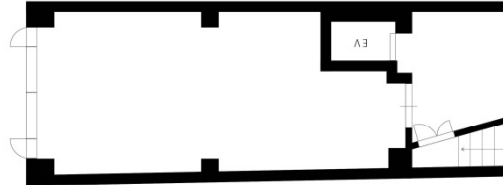

# ルティア下北沢 1階22.32坪

東京都世田谷区北沢2-27-2

## 物件MAP

賃貸条件	
月額賃料	781,200円 (税別)
坪数	22.32坪
坪単価	35,000円 (税別)
共益費	賃料に含む
礼金	1ヶ月
敷金 (保証金)	10ヶ月
階数	1階
入居可能日	相談

ビル情報	
所在地	東京都世田谷区北沢2-27-2
最寄り駅	小田急小田原線 下北沢駅 徒歩3分 京王井の頭線 下北沢駅 徒歩3分
エリア	その他東京
竣工	2020年8月
耐震	
階数	地上5階
用途	店舗
構造	SRC造、一部RC造