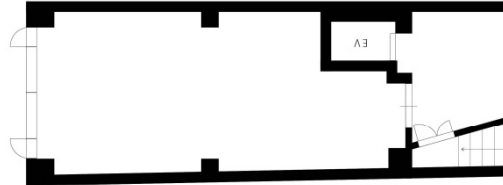

ルティア下北沢 1階22.32坪

東京都世田谷区北沢2-27-2

物件MAP

賃貸条件	
月額賃料	781,200円（税別）
坪数	22.32坪
坪単価	35,000円（税別）
共益費	賃料に含む
礼金	1ヶ月
敷金（保証金）	10ヶ月
階数	1階
入居可能日	相談

ビル情報	
所在地	東京都世田谷区北沢2-27-2
最寄り駅	小田急小田原線 下北沢駅 徒歩3分 京王井の頭線 下北沢駅 徒歩3分
エリア	その他東京
竣工	2020年8月
耐震	
階数	地上5階
用途	店舗
構造	SRC造、一部RC造

設備情報	
エレベーター	
空調	
OAフロア	
基準階天井高	
光ファイバー	
トイレ	
セキュリティ	
駐車場	無し

ルティア下北沢 1階22.32坪 東京都世田谷区北沢2-27-2

その他東京（ビルID：0061363）の賃貸オフィス

貸事務所・レンタルオフィス・オフィス移転ならQuickService

物件詳細はこちらから

 0120-55-2620

【受付時間】平日9:30~18:30