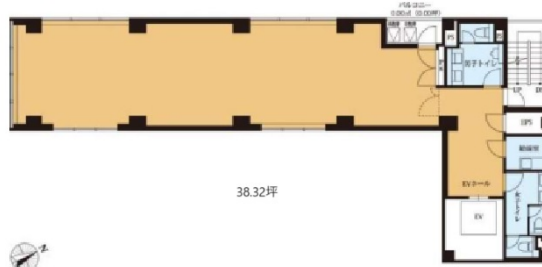

VORT西新宿NEX 5階38.32坪

東京都新宿区西新宿8-5-6

物件MAP

賃貸条件	
月額賃料	相談
坪数	38.32坪
坪単価	相談
共益費	114,960円
礼金	無し
敷金（保証金）	4ヶ月
階数	5階
入居可能日	即日

ビル情報	
所在地	東京都新宿区西新宿8-5-6
最寄り駅	東京メトロ丸ノ内線 西新宿駅 徒歩1分 都営大江戸線 都庁前駅 徒歩7分 JR山手線 新宿駅 徒歩12分
エリア	西新宿エリア
竣工	2024年1月
耐震	新耐震基準
階数	地上9階
用途	事務所
構造	S造

設備情報	
エレベーター	1基
空調	個別空調
OAフロア	OAフロア
基準階天井高	3,170mm
光ファイバー	有り
トイレ	男女別・室内
セキュリティ	有り
駐車場	無し