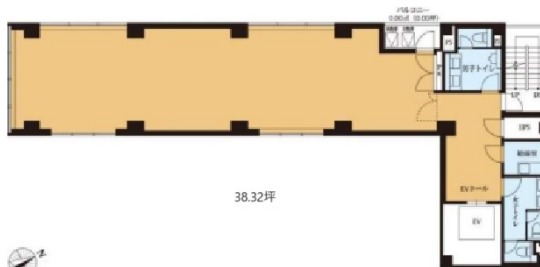

VORT西新宿NEX 5階38.32坪

東京都新宿区西新宿8-5-6

物件MAP

賃貸条件	
月額賃料	相談
坪数	38.32坪
坪単価	相談
共益費	114,960円
礼金	無し
敷金（保証金）	4ヶ月
階数	5階
入居可能日	即日

ビル情報	
所在地	東京都新宿区西新宿8-5-6
最寄り駅	東京メトロ丸ノ内線 西新宿駅 徒歩1分 都営大江戸線 都庁前駅 徒歩7分 JR山手線 新宿駅 徒歩12分
エリア	西新宿エリア
竣工	2024年1月
耐震	新耐震基準
階数	地上9階
用途	事務所
構造	S造

設備情報	
エレベーター	1基
空調	個別空調
OAフロア	OAフロア
基準階天井高	3,170mm
光ファイバー	有り
トイレ	男女別・室内
セキュリティ	有り
駐車場	無し

事務所移転の簡単検索サイト

VORT西新宿NEX 5階38.32坪 東京都新宿区西新宿8-5-6

西新宿エリア（ビルID：0061351）の賃貸オフィス

貸事務所・レンタルオフィス・オフィス移転なら**QuickService**