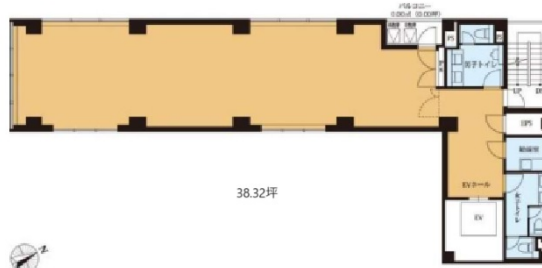

VORT西新宿NEX 3階38.32坪

東京都新宿区西新宿8-5-6

物件MAP

賃貸条件	
月額賃料	相談
坪数	38.32坪
坪単価	相談
共益費	114,960円
礼金	無し
敷金（保証金）	4ヶ月
階数	3階
入居可能日	即日

ビル情報	
所在地	東京都新宿区西新宿8-5-6
最寄り駅	東京メトロ丸ノ内線 西新宿駅 徒歩1分 都営大江戸線 都庁前駅 徒歩7分 JR山手線 新宿駅 徒歩12分
エリア	西新宿エリア
竣工	2024年1月
耐震	新耐震基準
階数	地上9階
用途	事務所
構造	S造

設備情報	
エレベーター	1基
空調	個別空調
OAフロア	OAフロア
基準階天井高	3,170mm
光ファイバー	有り
トイレ	男女別・室内
セキュリティ	有り
駐車場	無し