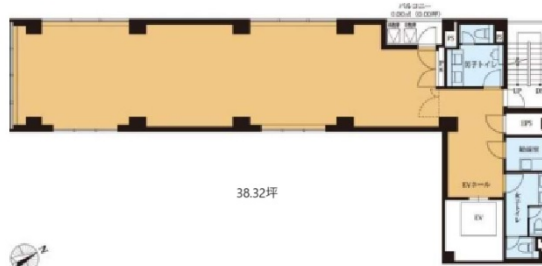

VORT西新宿NEX 3階38.32坪

東京都新宿区西新宿8-5-6

物件MAP

賃貸条件	
月額賃料	相談
坪数	38.32坪
坪単価	相談
共益費	114,960円
礼金	無し
敷金（保証金）	4ヶ月
階数	3階
入居可能日	即日

ビル情報	
所在地	東京都新宿区西新宿8-5-6
最寄り駅	東京メトロ丸ノ内線 西新宿駅 徒歩1分 都営大江戸線 都庁前駅 徒歩7分 JR山手線 新宿駅 徒歩12分
エリア	西新宿エリア
竣工	2024年1月
耐震	新耐震基準
階数	地上9階
用途	事務所
構造	S造

設備情報	
エレベーター	1基
空調	個別空調
OAフロア	OAフロア
基準階天井高	3,170mm
光ファイバー	有り
トイレ	男女別・室内
セキュリティ	有り
駐車場	無し

事務所移転の簡単検索サイト

VORT西新宿NEX 3階38.32坪 東京都新宿区西新宿8-5-6

西新宿エリア（ビルID：0061351）の賃貸オフィス

貸事務所・レンタルオフィス・オフィス移転なら**QuickService**