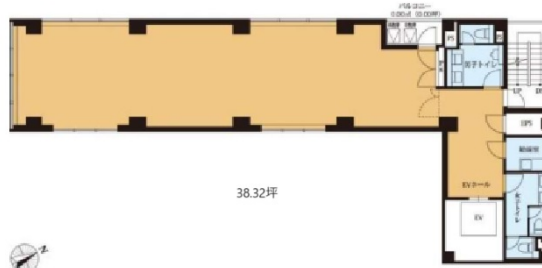

# VORT西新宿NEX 7階38.32坪

東京都新宿区西新宿8-5-6

## 物件MAP

| 賃貸条件    |          |
|---------|----------|
| 月額賃料    | 相談       |
| 坪数      | 38.32坪   |
| 坪単価     | 相談       |
| 共益費     | 114,960円 |
| 礼金      | 無し       |
| 敷金（保証金） | 4ヶ月      |
| 階数      | 7階       |
| 入居可能日   | 即日       |