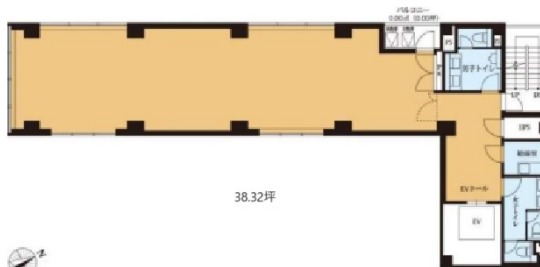

VORT西新宿NEX 7階38.32坪

東京都新宿区西新宿8-5-6

物件MAP

賃貸条件	
月額賃料	相談
坪数	38.32坪
坪単価	相談
共益費	114,960円
礼金	無し
敷金（保証金）	4ヶ月
階数	7階
入居可能日	即日

ビル情報	
所在地	東京都新宿区西新宿8-5-6
最寄り駅	東京メトロ丸ノ内線 西新宿駅 徒歩1分 都営大江戸線 都庁前駅 徒歩7分 JR山手線 新宿駅 徒歩12分
エリア	西新宿エリア
竣工	2024年1月
耐震	新耐震基準
階数	地上9階
用途	事務所
構造	S造

設備情報	
エレベーター	1基
空調	個別空調
OAフロア	OAフロア
基準階天井高	3,170mm
光ファイバー	有り
トイレ	男女別・室内
セキュリティ	有り
駐車場	無し

事務所移転の簡単検索サイト

VORT西新宿NEX 7階38.32坪 東京都新宿区西新宿8-5-6

西新宿エリア（ビルID：0061351）の賃貸オフィス

貸事務所・レンタルオフィス・オフィス移転なら**QuickService**