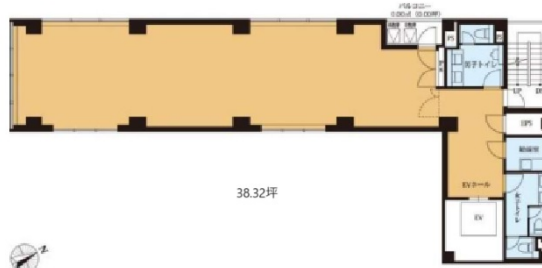

# VORT西新宿NEX 4階38.32坪

東京都新宿区西新宿8-5-6

## 物件MAP

賃貸条件	
月額賃料	相談
坪数	38.32坪
坪単価	相談
共益費	114,960円
礼金	無し
敷金（保証金）	4ヶ月
階数	4階
入居可能日	即日

ビル情報	
所在地	東京都新宿区西新宿8-5-6
最寄り駅	東京メトロ丸ノ内線 西新宿駅 徒歩1分 都営大江戸線 都庁前駅 徒歩7分 JR山手線 新宿駅 徒歩12分
エリア	西新宿エリア
竣工	2024年1月
耐震	新耐震基準
階数	地上9階
用途	事務所
構造	S造

設備情報	
エレベーター	1基
空調	個別空調
OAフロア	OAフロア
基準階天井高	3,170mm
光ファイバー	有り
トイレ	男女別・室内
セキュリティ	有り
駐車場	無し