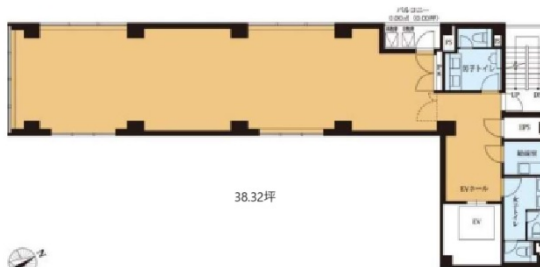

# VORT西新宿NEX 4階38.32坪

東京都新宿区西新宿8-5-6

## 物件MAP

賃貸条件	
月額賃料	相談
坪数	38.32坪
坪単価	相談
共益費	114,960円
礼金	無し
敷金（保証金）	4ヶ月
階数	4階
入居可能日	即日

ビル情報	
所在地	東京都新宿区西新宿8-5-6
最寄り駅	東京メトロ丸ノ内線 西新宿駅 徒歩1分 都営大江戸線 都庁前駅 徒歩7分 JR山手線 新宿駅 徒歩12分
エリア	西新宿エリア
竣工	2024年1月
耐震	新耐震基準
階数	地上9階
用途	事務所
構造	S造

設備情報	
エレベーター	1基
空調	個別空調
OAフロア	OAフロア
基準階天井高	3,170mm
光ファイバー	有り
トイレ	男女別・室内
セキュリティ	有り
駐車場	無し

事務所移転の簡単検索サイト

**VORT西新宿NEX 4階38.32坪** 東京都新宿区西新宿8-5-6

西新宿エリア（ビルID：0061351）の賃貸オフィス

貸事務所・レンタルオフィス・オフィス移転なら**QuickService**