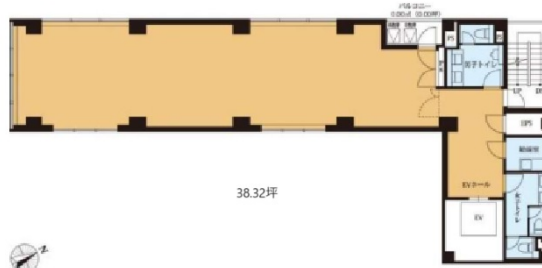

VORT西新宿NEX 6階38.32坪

東京都新宿区西新宿8-5-6

物件MAP

賃貸条件	
月額賃料	相談
坪数	38.32坪
坪単価	相談
共益費	114,960円
礼金	無し
敷金（保証金）	4ヶ月
階数	6階
入居可能日	即日

ビル情報	
所在地	東京都新宿区西新宿8-5-6
最寄り駅	東京メトロ丸ノ内線 西新宿駅 徒歩1分 都営大江戸線 都庁前駅 徒歩7分 JR山手線 新宿駅 徒歩12分
エリア	西新宿エリア
竣工	2024年1月
耐震	新耐震基準
階数	地上9階
用途	事務所
構造	S造

設備情報	
エレベーター	1基
空調	個別空調
OAフロア	OAフロア
基準階天井高	3,170mm
光ファイバー	有り
トイレ	男女別・室内
セキュリティ	有り
駐車場	無し