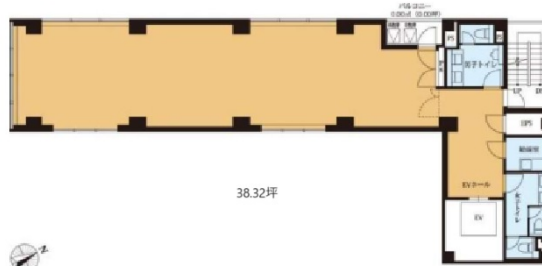

VORT西新宿NEX 6階38.32坪

東京都新宿区西新宿8-5-6

物件MAP

賃貸条件	
月額賃料	相談
坪数	38.32坪
坪単価	相談
共益費	114,960円
礼金	無し
敷金（保証金）	4ヶ月
階数	6階
入居可能日	即日

ビル情報	
所在地	東京都新宿区西新宿8-5-6
最寄り駅	東京メトロ丸ノ内線 西新宿駅 徒歩1分 都営大江戸線 都庁前駅 徒歩7分 JR山手線 新宿駅 徒歩12分
エリア	西新宿エリア
竣工	2024年1月
耐震	新耐震基準
階数	地上9階
用途	事務所
構造	S造

設備情報	
エレベーター	1基
空調	個別空調
OAフロア	OAフロア
基準階天井高	3,170mm
光ファイバー	有り
トイレ	男女別・室内
セキュリティ	有り
駐車場	無し

事務所移転の簡単検索サイト

VORT西新宿NEX 6階38.32坪 東京都新宿区西新宿8-5-6

西新宿エリア（ビルID：0061351）の賃貸オフィス

貸事務所・レンタルオフィス・オフィス移転なら**QuickService**