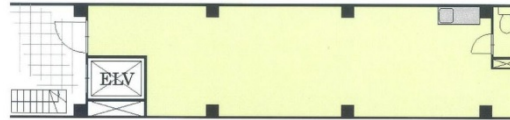

# 新宿ターミナルビル 1階13.94坪

東京都新宿区新宿3-23-1

## 物件MAP

賃貸条件	
月額賃料	1,338,240円 (税別)
坪数	13.94坪
坪単価	96,000円 (税別)
共益費	55,760円
礼金	2ヶ月
敷金 (保証金)	8ヶ月
階数	1階
入居可能日	即日

ビル情報	
所在地	東京都新宿区新宿3-23-1
最寄り駅	JR山手線 新宿駅 徒歩1分 東京メトロ副都心線 新宿三丁目駅 徒歩2分 都営大江戸線 新宿西口駅 徒歩3分 西武新宿線 西武新宿駅 徒歩4分
エリア	新宿・新宿御苑エリア
竣工	2001年6月
耐震	新耐震基準
階数	地上6階 地下1階
用途	店舗
構造	S造、一部RC造