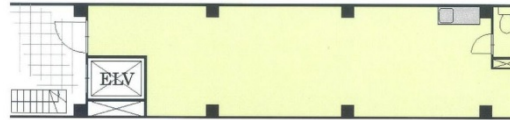

新宿ターミナルビル 1階13.94坪

東京都新宿区新宿3-23-1

物件MAP

賃貸条件	
月額賃料	1,338,240円 (税別)
坪数	13.94坪
坪単価	96,000円 (税別)
共益費	55,760円
礼金	2ヶ月
敷金 (保証金)	8ヶ月
階数	1階
入居可能日	即日

ビル情報	
所在地	東京都新宿区新宿3-23-1
最寄り駅	JR山手線 新宿駅 徒歩1分 東京メトロ副都心線 新宿三丁目駅 徒歩2分 都営大江戸線 新宿西口駅 徒歩3分 西武新宿線 西武新宿駅 徒歩4分
エリア	新宿・新宿御苑エリア
竣工	2001年6月
耐震	新耐震基準
階数	地上6階 地下1階
用途	店舗
構造	S造、一部RC造

設備情報	
エレベーター	1基
空調	無し
OAフロア	スケルトン
基準階天井高	
光ファイバー	
トイレ	
セキュリティ	有り
駐車場	無し

事務所移転の簡単検索サイト

Quick Service

クイックサービス

新宿ターミナルビル 1階13.94坪 東京都新宿区新宿3-23-1

新宿・新宿御苑エリア (ビルID: 0061347) の賃貸オフィス

貸事務所・レンタルオフィス・オフィス移転ならQuickService