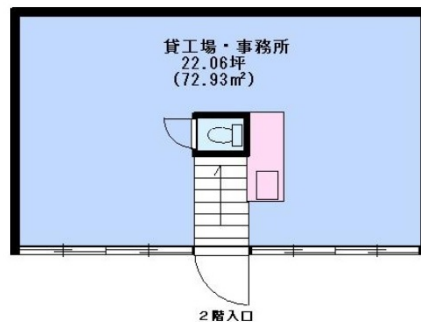

## 物件MAP

賃貸条件	
月額賃料	180,000円 (税別)
坪数	22.06坪
坪単価	8,160円 (税別)
共益費	無し
礼金	2ヶ月
敷金 (保証金)	3ヶ月
階数	1階
入居可能日	即日

ビル情報	
所在地	東京都新宿区山吹町344
最寄り駅	東京メトロ有楽町線 江戸川橋駅 徒歩6分
エリア	四谷・市ヶ谷・飯田橋エリア
竣工	1975年7月
耐震	旧耐震基準
階数	地上4階
用途	事務所/倉庫・工場
構造	S造