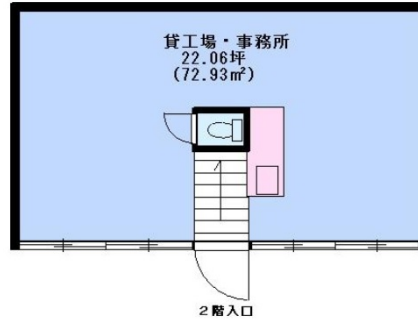

## 物件MAP

賃貸条件	
月額賃料	180,000円 (税別)
坪数	22.06坪
坪単価	8,160円 (税別)
共益費	無し
礼金	2ヶ月
敷金 (保証金)	3ヶ月
階数	1階
入居可能日	即日

ビル情報	
所在地	東京都新宿区山吹町344
最寄り駅	東京メトロ有楽町線 江戸川橋駅 徒歩6分
エリア	四谷・市ヶ谷・飯田橋エリア
竣工	1975年7月
耐震	旧耐震基準
階数	地上4階
用途	事務所/倉庫・工場
構造	S造