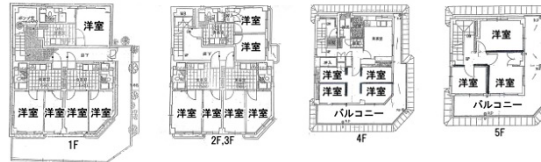

SK HOUSE 1階120.35坪

東京都新宿区大久保1-4-26

物件MAP

賃貸条件	
月額賃料	1,800,000円 (税別)
坪数	120.35坪
坪単価	14,956円 (税別)
共益費	無し
礼金	1ヶ月
敷金 (保証金)	8ヶ月
階数	1階 (一棟貸)
入居可能日	相談

ビル情報	
所在地	東京都新宿区大久保1-4-26
最寄り駅	東京メトロ副都心線 東新宿駅 徒歩2分 JR山手線 新大久保駅 徒歩5分
エリア	四谷・市ヶ谷・飯田橋エリア
竣工	1976年8月
耐震	旧耐震基準
階数	地上5階
用途	事務所
構造	RC造

設備情報	
エレベーター	
空調	
OAフロア	
基準階天井高	
光ファイバー	
トイレ	
セキュリティ	無し
駐車場	