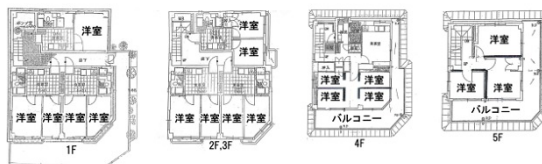

SK HOUSE 1階120.35坪

東京都新宿区大久保1-4-26

物件MAP

賃貸条件	
月額賃料	1,800,000円 (税別)
坪数	120.35坪
坪単価	14,956円 (税別)
共益費	無し
礼金	1ヶ月
敷金 (保証金)	8ヶ月
階数	1階 (一棟貸)
入居可能日	相談

ビル情報	
所在地	東京都新宿区大久保1-4-26
最寄り駅	東京メトロ副都心線 東新宿駅 徒歩2分 JR山手線 新大久保駅 徒歩5分
エリア	四谷・市ヶ谷・飯田橋エリア
竣工	1976年8月
耐震	旧耐震基準
階数	地上5階
用途	事務所
構造	RC造

設備情報	
エレベーター	
空調	
OAフロア	
基準階天井高	
光ファイバー	
トイレ	
セキュリティ	無し
駐車場	

事務所移転の簡単検索サイト

Quick Service

クイックサービス

SK HOUSE 1階120.35坪 東京都新宿区大久保1-4-26

四谷・市ヶ谷・飯田橋エリア (ビルID: 0061325) の賃貸オフィス

貸事務所・レンタルオフィス・オフィス移転ならQuickService

物件詳細はこちらから