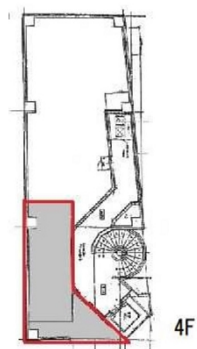

菩提樹ビル 4階9.4坪

愛知県名古屋市千種区今池5-9-9

物件MAP

賃貸条件	
月額賃料	89,300円 (税別)
坪数	9.4坪
坪単価	9,500円 (税別)
共益費	賃料に含む
礼金	無し
敷金 (保証金)	5ヶ月
階数	4階
入居可能日	即日

ビル情報	
所在地	愛知県名古屋市千種区今池5-9-9
最寄り駅	名古屋市営地下鉄東山線 今池駅 徒歩3分 名古屋市営地下鉄桜通線 今池駅 徒歩3分 名古屋市営地下鉄東山線 池下駅 徒歩12分 名古屋市営地下鉄東山線 千種駅 徒歩12分 JR中央本線 千種駅 徒歩12分
エリア	千種・今池エリア
竣工	1984年12月
耐震	新耐震基準
階数	地上6階 地下1階
用途	事務所
構造	RC造

設備情報	
エレベーター	1基
空調	個別空調
OAフロア	
基準階天井高	
光ファイバー	
トイレ	男女共用・室内
セキュリティ	無し
駐車場	無し