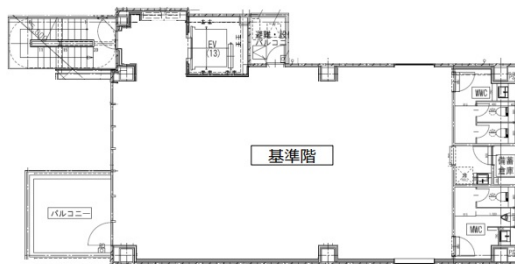

owns平河町 9階53.52坪

東京都千代田区平河町2-4-4

物件MAP

賃貸条件	
月額賃料	相談
坪数	53.52坪
坪単価	相談
共益費	相談
礼金	無し
敷金（保証金）	相談
階数	9階
入居可能日	2024年9月

ビル情報	
所在地	東京都千代田区平河町2-4-4
最寄り駅	東京メトロ有楽町線 麴町駅 徒歩3分 東京メトロ半蔵門線 永田町駅 徒歩4分 東京メトロ有楽町線 永田町駅 徒歩4分 東京メトロ半蔵門線 半蔵門駅 徒歩6分 東京メトロ丸ノ内線 赤坂見附駅 徒歩7分
エリア	麴町・番町・市ヶ谷エリア
竣工	2024年8月
耐震	新耐震基準
階数	地上12階
用途	事務所
構造	S造