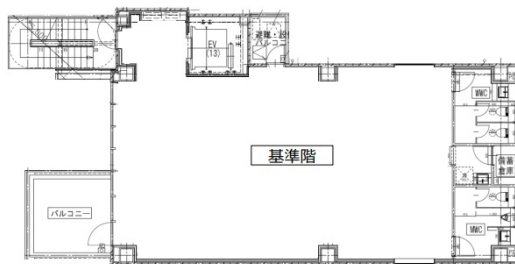

owns平河町 8階53.52坪

東京都千代田区平河町2-4-4

物件MAP

賃貸条件	
月額賃料	相談
坪数	53.52坪
坪単価	相談
共益費	相談
礼金	無し
敷金（保証金）	相談
階数	8階
入居可能日	2024年9月

ビル情報	
所在地	東京都千代田区平河町2-4-4
最寄り駅	東京メトロ有楽町線 麴町駅 徒歩3分 東京メトロ半蔵門線 永田町駅 徒歩4分 東京メトロ有楽町線 永田町駅 徒歩4分 東京メトロ半蔵門線 半蔵門駅 徒歩6分 東京メトロ丸ノ内線 赤坂見附駅 徒歩7分
エリア	麴町・番町・市ヶ谷エリア
竣工	2024年8月
耐震	新耐震基準
階数	地上12階
用途	事務所
構造	S造