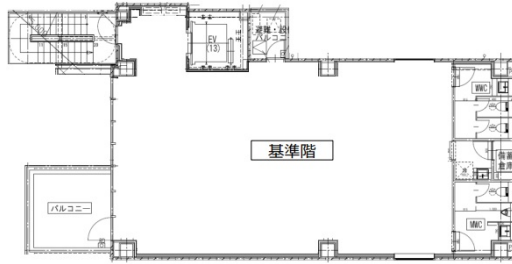

# owns平河町 6階53.52坪

東京都千代田区平河町2-4-4

No Image

物件MAP

賃貸条件	
月額賃料	相談
坪数	53.52坪
坪単価	相談
共益費	相談
礼金	無し
敷金（保証金）	相談
階数	6階
入居可能日	2024年9月

ビル情報	
所在地	東京都千代田区平河町2-4-4
最寄り駅	東京メトロ有楽町線 麴町駅 徒歩3分 東京メトロ半蔵門線 永田町駅 徒歩4分 東京メトロ有楽町線 永田町駅 徒歩4分 東京メトロ半蔵門線 半蔵門駅 徒歩6分 東京メトロ丸ノ内線 赤坂見附駅 徒歩7分
エリア	麴町・番町・市ヶ谷エリア
竣工	2024年8月
耐震	新耐震基準
階数	地上12階
用途	事務所
構造	S造

設備情報	
エレベーター	1基
空調	個別空調
OAフロア	
基準階天井高	
光ファイバー	有り
トイレ	男女別・室内
セキュリティ	
駐車場	