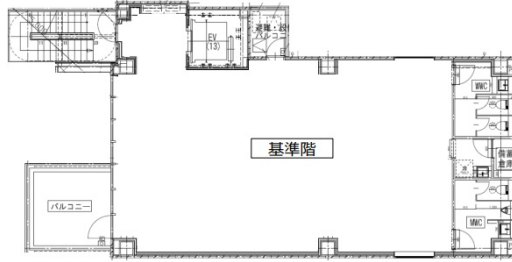

# owns平河町 1階40坪

東京都千代田区平河町2-4-4

No Image

物件MAP

賃貸条件	
月額賃料	相談
坪数	40坪
坪単価	相談
共益費	相談
礼金	無し
敷金（保証金）	相談
階数	1階
入居可能日	2024年9月

ビル情報	
所在地	東京都千代田区平河町2-4-4
最寄り駅	東京メトロ有楽町線 麴町駅 徒歩3分 東京メトロ半蔵門線 永田町駅 徒歩4分 東京メトロ有楽町線 永田町駅 徒歩4分 東京メトロ半蔵門線 半蔵門駅 徒歩6分 東京メトロ丸ノ内線 赤坂見附駅 徒歩7分

エリア	麴町・番町・市ヶ谷エリア
竣工	2024年8月
耐震	新耐震基準
階数	地上12階
用途	店舗
構造	S造

設備情報	
エレベーター	1基
空調	個別空調
OAフロア	
基準階天井高	
光ファイバー	有り
トイレ	男女別・室内
セキュリティ	
駐車場	