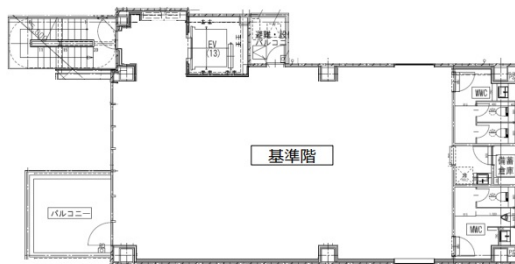

## 物件MAP

賃貸条件	
月額賃料	相談
坪数	40坪
坪単価	相談
共益費	相談
礼金	無し
敷金（保証金）	相談
階数	1階
入居可能日	2024年9月

ビル情報	
所在地	東京都千代田区平河町2-4-4
最寄り駅	東京メトロ有楽町線 麴町駅 徒歩3分 東京メトロ半蔵門線 永田町駅 徒歩4分 東京メトロ有楽町線 永田町駅 徒歩4分 東京メトロ半蔵門線 半蔵門駅 徒歩6分 東京メトロ丸ノ内線 赤坂見附駅 徒歩7分
エリア	麴町・番町・市ヶ谷エリア
竣工	2024年8月
耐震	新耐震基準
階数	地上12階
用途	店舗
構造	S造