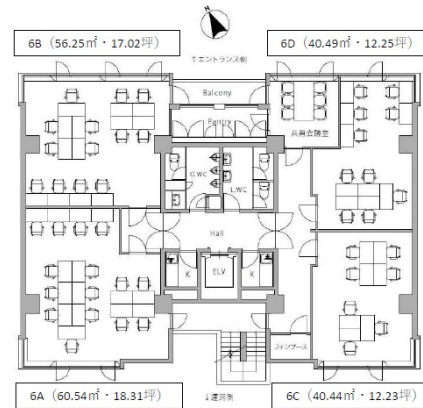

THE HUB 田町 BASE 6階12.23坪

東京都港区芝浦3-19-18

物件MAP

賃貸条件	
月額賃料	189,565円 (税別)
坪数	12.23坪
坪単価	15,500円 (税別)
共益費	42,805円
礼金	無し
敷金 (保証金)	無し
階数	6階 (C)
入居可能日	即日

ビル情報	
所在地	東京都港区芝浦3-19-18
最寄り駅	JR山手線 田町駅 徒歩6分 都営浅草線 三田駅 徒歩8分 都営三田線 三田駅 徒歩8分
エリア	品川・田町・お台場エリア
竣工	1987年4月
耐震	新耐震基準
階数	地上7階
用途	事務所
構造	SRC造

設備情報	
エレベーター	1基
空調	個別空調
OAフロア	
基準階天井高	
光ファイバー	有り
トイレ	男女別・室外
セキュリティ	有り
駐車場	無し