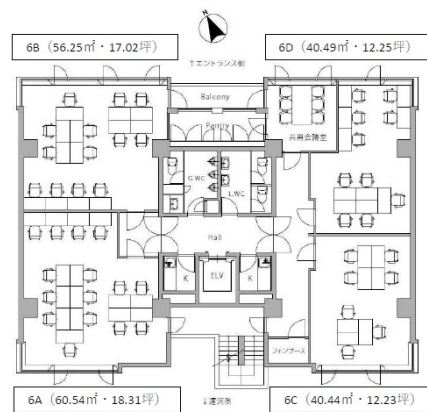

THE HUB 田町 BASE 6階17.02坪

東京都港区芝浦3-19-18

物件MAP

賃貸条件	
月額賃料	263,810円 (税別)
坪数	17.02坪
坪単価	15,500円 (税別)
共益費	59,570円
礼金	無し
敷金 (保証金)	無し
階数	6階 (B)
入居可能日	即日

ビル情報	
所在地	東京都港区芝浦3-19-18
最寄り駅	JR山手線 田町駅 徒歩6分 都営浅草線 三田駅 徒歩8分 都営三田線 三田駅 徒歩8分
エリア	品川・田町・お台場エリア
竣工	1987年4月
耐震	新耐震基準
階数	地上7階
用途	事務所
構造	SRC造

設備情報	
エレベーター	1基
空調	個別空調
OAフロア	
基準階天井高	
光ファイバー	有り
トイレ	男女別・室外
セキュリティ	有り
駐車場	無し