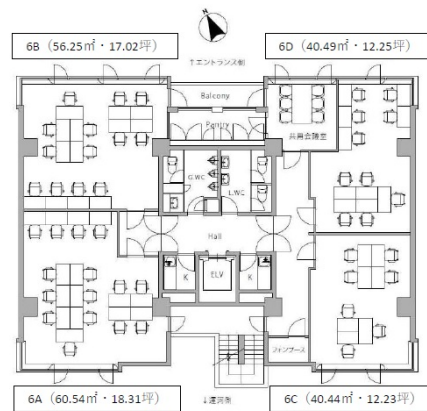

THE HUB 田町 BASE 6階18.31坪

東京都港区芝浦3-19-18

物件MAP

賃貸条件	
月額賃料	283,805円 (税別)
坪数	18.31坪
坪単価	15,500円 (税別)
共益費	64,085円
礼金	無し
敷金 (保証金)	無し
階数	6階 (A)
入居可能日	即日

ビル情報	
所在地	東京都港区芝浦3-19-18
最寄り駅	JR山手線 田町駅 徒歩6分 都営浅草線 三田駅 徒歩8分 都営三田線 三田駅 徒歩8分
エリア	品川・田町・お台場エリア
竣工	1987年4月
耐震	新耐震基準
階数	地上7階
用途	事務所
構造	SRC造

設備情報	
エレベーター	1基
空調	個別空調
OAフロア	
基準階天井高	
光ファイバー	有り
トイレ	男女別・室外
セキュリティ	有り
駐車場	無し