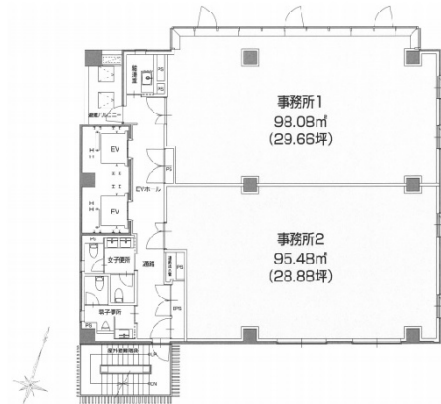

# M.BALANCE仙台一番町 11階29.66坪

宮城県仙台市青葉区一番町1-2-33

## 物件MAP

賃貸条件	
月額賃料	相談
坪数	29.66坪
坪単価	相談
共益費	賃料に含む
礼金	無し
敷金（保証金）	12ヶ月
階数	11階（北側）
入居可能日	即日

ビル情報	
所在地	宮城県仙台市青葉区一番町1-2-33
最寄り駅	仙台市営地下鉄東西線 青葉通一番町駅 徒歩4分 仙台市営地下鉄南北線 仙台駅 徒歩6分 JR仙石線 あおば通駅 徒歩7分 仙台市営地下鉄南北線 広瀬通駅 徒歩8分 JR仙山線 仙台駅 徒歩10分
エリア	その他宮城
竣工	2023年8月
耐震	新耐震基準
階数	地上13階
用途	事務所
構造	S造

設備情報	
エレベーター	2基
空調	個別空調
OAフロア	OAフロア
基準階天井高	2,700mm
光ファイバー	有り
トイレ	男女別・室外
セキュリティ	有り
駐車場	有り