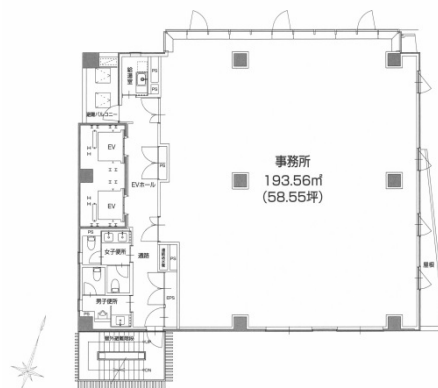

# M.BALANCE仙台一番町 6階58.55坪

宮城県仙台市青葉区一番町1-2-33

## 物件MAP

| 賃貸条件    |        |
|---------|--------|
| 月額賃料    | 相談     |
| 坪数      | 58.55坪 |
| 坪単価     | 相談     |
| 共益費     | 賃料に含む  |
| 礼金      | 無し     |
| 敷金（保証金） | 12ヶ月   |
| 階数      | 6階     |
| 入居可能日   | 即日     |