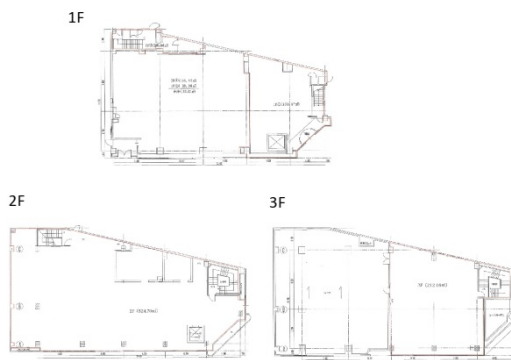

須賀ビル 1階272.44坪

東京都江戸川区中葛西5-34-8

物件MAP

賃貸条件	
月額賃料	相談
坪数	272.44坪
坪単価	相談
共益費	相談
礼金	無し
敷金（保証金）	相談
階数	1階（1F-3F）
入居可能日	即日

ビル情報	
所在地	東京都江戸川区中葛西5-34-8
最寄り駅	東京メトロ東西線 葛西駅 徒歩1分
エリア	その他東京
竣工	1981年5月
耐震	旧耐震基準
階数	地上4階
用途	事務所/店舗
構造	SRC造

設備情報	
エレベーター	
空調	無し
OAフロア	スケルトン
基準階天井高	
光ファイバー	
トイレ	
セキュリティ	
駐車場	