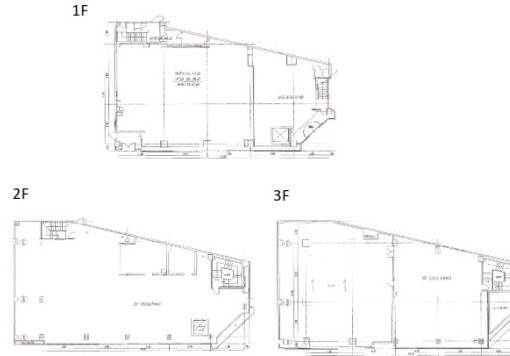

須賀ビル 1階272.44坪

東京都江戸川区中葛西5-34-8

物件MAP

賃貸条件	
月額賃料	相談
坪数	272.44坪
坪単価	相談
共益費	相談
礼金	無し
敷金（保証金）	相談
階数	1階（1F-3F）
入居可能日	即日

ビル情報	
所在地	東京都江戸川区中葛西5-34-8
最寄り駅	東京メトロ東西線 葛西駅 徒歩1分
エリア	その他東京
竣工	1981年5月
耐震	旧耐震基準
階数	地上4階
用途	事務所/店舗
構造	SRC造

設備情報	
エレベーター	
空調	無し
OAフロア	スケルトン
基準階天井高	
光ファイバー	
トイレ	
セキュリティ	
駐車場	

事務所移転の簡単検索サイト

須賀ビル 1階272.44坪 東京都江戸川区中葛西5-34-8

その他東京（ビルID：0061267）の賃貸オフィス

貸事務所・レンタルオフィス・オフィス移転ならQuickService

物件詳細はこちらから

 0120-55-2620

【受付時間】平日9:30~18:30