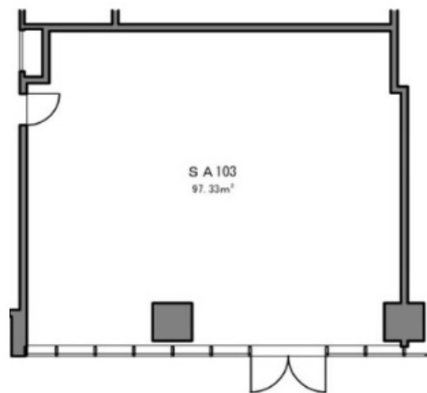

# 文京ガーデンゲートタワーSA棟 1階29.44坪

東京都文京区小石川1-1-1

## 物件MAP

賃貸条件	
月額賃料	883,200円 (税別)
坪数	29.44坪
坪単価	30,000円 (税別)
共益費	賃料に含む
礼金	2ヶ月
敷金 (保証金)	6ヶ月
階数	1階
入居可能日	即日

ビル情報	
所在地	東京都文京区小石川1-1-1
最寄り駅	東京メトロ丸ノ内線 後楽園駅 徒歩1分 都営大江戸線 春日駅 徒歩1分 JR中央・総武線 水道橋駅 徒歩10分
エリア	その他文京区
竣工	2023年11月
耐震	新耐震基準
階数	地上23階 地下2階
用途	店舗
構造	RC造