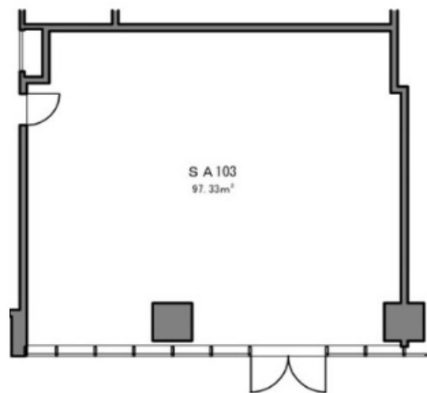

文京ガーデンゲートタワーSA棟 1階29.44坪

東京都文京区小石川1-1-1

物件MAP

賃貸条件	
月額賃料	883,200円 (税別)
坪数	29.44坪
坪単価	30,000円 (税別)
共益費	賃料に含む
礼金	2ヶ月
敷金 (保証金)	6ヶ月
階数	1階
入居可能日	即日

ビル情報	
所在地	東京都文京区小石川1-1-1
最寄り駅	東京メトロ丸ノ内線 後樂園駅 徒歩1分 都営大江戸線 春日駅 徒歩1分 JR中央・総武線 水道橋駅 徒歩10分
エリア	その他文京区
竣工	2023年11月
耐震	新耐震基準
階数	地上23階 地下2階
用途	店舗
構造	RC造

設備情報	
エレベーター	
空調	
OAフロア	
基準階天井高	
光ファイバー	
トイレ	
セキュリティ	
駐車場	

文京ガーデンゲートタワーSA棟 1階29.44坪 東京都文京区小石川1-1-1

その他文京区 (ビルID: 0061265) の賃貸オフィス

貸事務所・レンタルオフィス・オフィス移転ならQuickService

物件詳細はこちらから

0120-55-2620

【受付時間】平日9:30~18:30