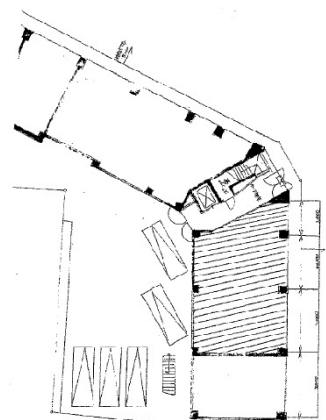

ロイヤルクイーンズパーク上新庄 1階22坪

大阪府大阪市東淀川区豊新3-18-12

物件MAP

賃貸条件	
月額賃料	286,000円（税別）
坪数	22坪
坪単価	13,000円（税別）
共益費	賃料に含む
礼金	3ヶ月
敷金（保証金）	3ヶ月
階数	1階（101・102）
入居可能日	相談

ビル情報	
所在地	大阪府大阪市東淀川区豊新3-18-12
最寄り駅	阪急京都本線 上新庄駅 徒歩11分 阪急京都本線 淡路駅 徒歩25分
エリア	その他大阪
竣工	1971年8月
耐震	
階数	地上6階
用途	店舗
構造	RC造

設備情報	
エレベーター	
空調	
OAフロア	
基準階天井高	
光ファイバー	
トイレ	
セキュリティ	
駐車場	

事務所移転の簡単検索サイト

Quick Service

クイックサービス

ロイヤルクイーンズパーク上新庄 1階22坪 大阪府大阪市東淀川区豊新3-18-12

その他大阪（ビルID：0061262）の賃貸オフィス

貸事務所・レンタルオフィス・オフィス移転ならQuickService

物件詳細はこちらから

0120-55-2620

【受付時間】平日9:30～18:30