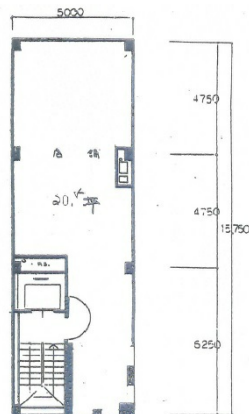

ぼんちビル 4階20.5坪

大阪府大阪市中央区道頓堀1-10-7

物件MAP

賃貸条件	
月額賃料	370,000円 (税別)
坪数	20.5坪
坪単価	18,049円 (税別)
共益費	賃料に含む
礼金	2ヶ月
敷金 (保証金)	6ヶ月
階数	4階 (401)
入居可能日	即日

ビル情報	
所在地	大阪府大阪市中央区道頓堀1-10-7
最寄り駅	大阪メトロ御堂筋線 なんば駅 徒歩3分 近鉄難波線 大阪難波駅 徒歩5分 阪神なんば線 大阪難波駅 徒歩5分
エリア	難波・日本橋エリア
竣工	要確認
耐震	旧耐震基準
階数	地上5階
用途	店舗

設備情報	
エレベーター	1基
空調	無し
OAフロア	スケルトン
基準階天井高	
光ファイバー	無し
トイレ	無し
セキュリティ	無し
駐車場	

事務所移転の簡単検索サイト

Quick Service

クイックサービス

ぼんちビル 4階20.5坪 大阪府大阪市中央区道頓堀1-10-7

難波・日本橋エリア (ビルID: 0061230) の賃貸オフィス

貸事務所・レンタルオフィス・オフィス移転ならQuickService