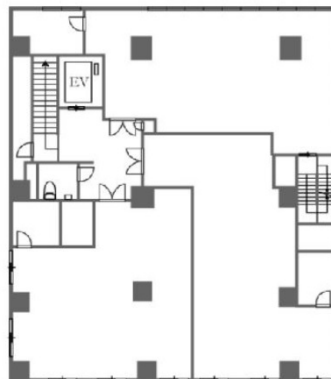

# ラクレイス横濱山下町 2階30.39坪

神奈川県横浜市中区山下町160-2

No Image

物件MAP

賃貸条件	
月額賃料	486,240円 (税別)
坪数	30.39坪
坪単価	16,000円 (税別)
共益費	無し
礼金	無し
敷金 (保証金)	10ヶ月
階数	2階 (B)
入居可能日	相談

ビル情報	
所在地	神奈川県横浜市中区山下町160-2
最寄り駅	みなとみらい線 元町・中華街駅 徒歩7分
エリア	関内エリア
竣工	2024年3月
耐震	新耐震基準
階数	地上12階 地下2階
用途	店舗
構造	RC造

設備情報	
エレベーター	
空調	
OAフロア	
基準階天井高	
光ファイバー	
トイレ	
セキュリティ	
駐車場	