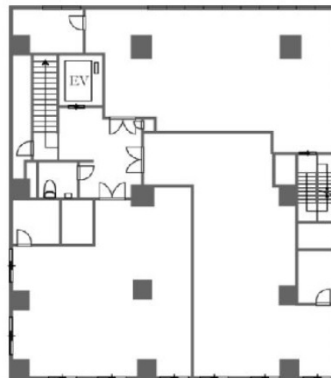

GRAND横濱山下町（旧：ラクレイス横濱山下町） 2階30.39坪

神奈川県横浜市中区山下町160-2

No Image

物件MAP

賃貸条件	
月額賃料	486,240円（税別）
坪数	30.39坪
坪単価	16,000円（税別）
共益費	無し
礼金	無し
敷金（保証金）	10ヶ月
階数	2階（B）
入居可能日	相談

ビル情報	
所在地	神奈川県横浜市中区山下町160-2
最寄り駅	みなとみらい線 元町・中華街駅 徒歩7分
エリア	関内エリア
竣工	2024年3月
耐震	新耐震基準
階数	地上12階 地下2階
用途	店舗
構造	RC造

設備情報	
エレベーター	
空調	
OAフロア	
基準階天井高	
光ファイバー	
トイレ	
セキュリティ	
駐車場	