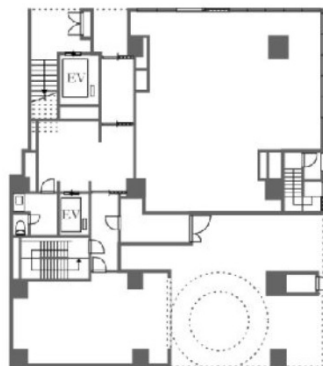

ラクレイス横濱山下町 1階38.81坪

神奈川県横浜市中区山下町160-2

No Image

物件MAP

賃貸条件	
月額賃料	853,820円 (税別)
坪数	38.81坪
坪単価	22,000円 (税別)
共益費	無し
礼金	無し
敷金 (保証金)	10ヶ月
階数	1階
入居可能日	相談

ビル情報	
所在地	神奈川県横浜市中区山下町160-2
最寄り駅	みなとみらい線 元町・中華街駅 徒歩7分
エリア	関内エリア
竣工	2024年3月
耐震	新耐震基準
階数	地上12階 地下2階
用途	店舗
構造	RC造

設備情報	
エレベーター	
空調	
OAフロア	
基準階天井高	
光ファイバー	
トイレ	
セキュリティ	
駐車場	