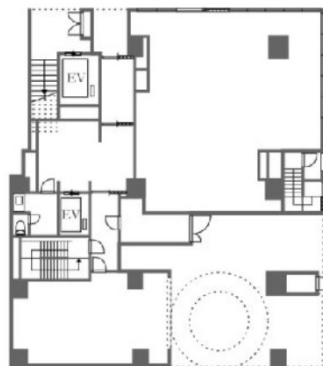

ラクレイス横濱山下町 1階38.81坪

神奈川県横浜市中区山下町160-2

物件MAP

賃貸条件	
月額賃料	853,820円 (税別)
坪数	38.81坪
坪単価	22,000円 (税別)
共益費	無し
礼金	無し
敷金 (保証金)	10ヶ月
階数	1階
入居可能日	相談

ビル情報	
所在地	神奈川県横浜市中区山下町160-2
最寄り駅	みなとみらい線 元町・中華街駅 徒歩7分
エリア	関内エリア
竣工	2024年3月
耐震	新耐震基準
階数	地上12階 地下2階
用途	店舗
構造	RC造

設備情報	
エレベーター	
空調	
OAフロア	
基準階天井高	
光ファイバー	
トイレ	
セキュリティ	
駐車場	

事務所移転の簡単検索サイト

Quick Service

クイックサービス

ラクレイス横濱山下町 1階38.81坪 神奈川県横浜市中区山下町160-2

関内エリア (ビルID: 0061224) の賃貸オフィス

貸事務所・レンタルオフィス・オフィス移転ならQuickService

物件詳細はこちらから