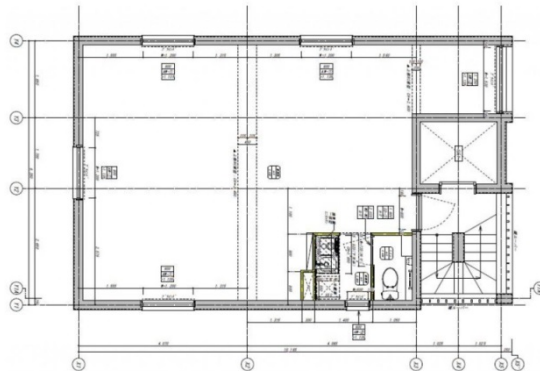

秋葉原ビルディング 2階16.78坪

東京都千代田区神田和泉町1-11

物件MAP

賃貸条件	
月額賃料	335,600円 (税別)
坪数	16.78坪
坪単価	20,000円 (税別)
共益費	賃料に含む
礼金	1ヶ月
敷金 (保証金)	6ヶ月
階数	2階
入居可能日	即日

ビル情報	
所在地	東京都千代田区神田和泉町1-11
最寄り駅	JR山手線 秋葉原駅 徒歩5分
エリア	岩本町・秋葉原エリア
竣工	2023年8月
耐震	新耐震基準
階数	地上4階
用途	事務所
構造	RC造

設備情報	
エレベーター	
空調	個別空調
OAフロア	
基準階天井高	
光ファイバー	
トイレ	男女共用・室内
セキュリティ	有り
駐車場	

事務所移転の簡単検索サイト

Quick Service

クイックサービス

秋葉原ビルディング 2階16.78坪 東京都千代田区神田和泉町1-11

岩本町・秋葉原エリア (ビルID: 0061217) の賃貸オフィス

貸事務所・レンタルオフィス・オフィス移転ならQuickService