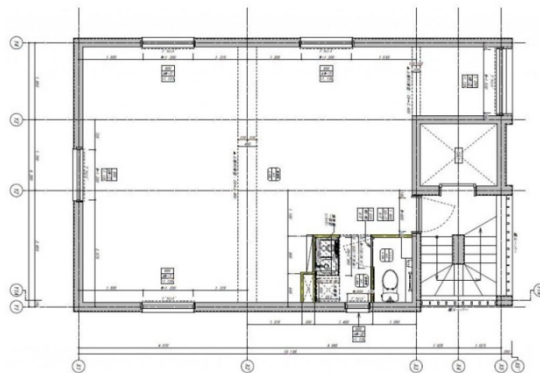

秋葉原ビルディング 4階16.78坪

東京都千代田区神田和泉町1-11

物件MAP

賃貸条件	
月額賃料	335,600円 (税別)
坪数	16.78坪
坪単価	20,000円 (税別)
共益費	賃料に含む
礼金	1ヶ月
敷金 (保証金)	6ヶ月
階数	4階
入居可能日	即日

ビル情報	
所在地	東京都千代田区神田和泉町1-11
最寄り駅	JR山手線 秋葉原駅 徒歩5分
エリア	岩本町・秋葉原エリア
竣工	2023年8月
耐震	新耐震基準
階数	地上4階
用途	事務所
構造	RC造

設備情報	
エレベーター	
空調	個別空調
OAフロア	
基準階天井高	
光ファイバー	
トイレ	男女共用・室内
セキュリティ	有り
駐車場	

事務所移転の簡単検索サイト

Quick Service

クイックサービス

秋葉原ビルディング 4階16.78坪 東京都千代田区神田和泉町1-11

岩本町・秋葉原エリア (ビルID: 0061217) の賃貸オフィス

貸事務所・レンタルオフィス・オフィス移転ならQuickService