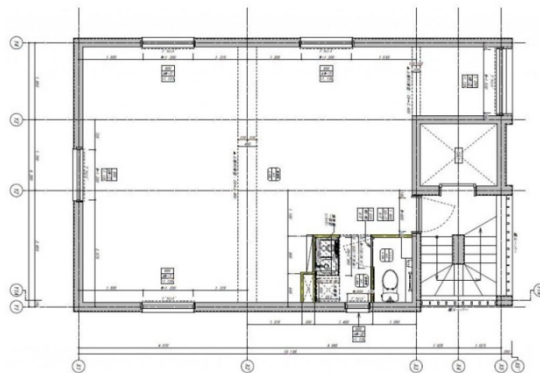

秋葉原ビルディング 3階16.78坪

東京都千代田区神田和泉町1-11

物件MAP

賃貸条件	
月額賃料	335,600円 (税別)
坪数	16.78坪
坪単価	20,000円 (税別)
共益費	賃料に含む
礼金	1ヶ月
敷金 (保証金)	6ヶ月
階数	3階
入居可能日	即日

ビル情報	
所在地	東京都千代田区神田和泉町1-11
最寄り駅	JR山手線 秋葉原駅 徒歩5分
エリア	岩本町・秋葉原エリア
竣工	2023年8月
耐震	新耐震基準
階数	地上4階
用途	事務所
構造	RC造

設備情報	
エレベーター	
空調	個別空調
OAフロア	
基準階天井高	
光ファイバー	
トイレ	男女共用・室内
セキュリティ	有り
駐車場	

事務所移転の簡単検索サイト

Quick Service

クイックサービス

秋葉原ビルディング 3階16.78坪 東京都千代田区神田和泉町1-11

岩本町・秋葉原エリア (ビルID: 0061217) の賃貸オフィス

貸事務所・レンタルオフィス・オフィス移転ならQuickService