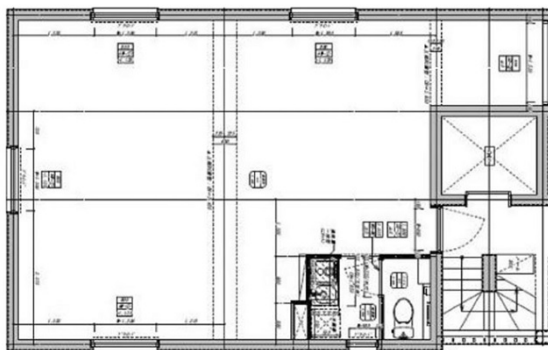

# 秋葉原ビルディング 1階15.68坪

東京都千代田区神田和泉町1-11

No Image

物件MAP

賃貸条件	
月額賃料	376,320円 (税別)
坪数	15.68坪
坪単価	24,000円 (税別)
共益費	賃料に含む
礼金	1ヶ月
敷金 (保証金)	8ヶ月
階数	1階
入居可能日	即日

ビル情報	
所在地	東京都千代田区神田和泉町1-11
最寄り駅	JR山手線 秋葉原駅 徒歩5分
エリア	岩本町・秋葉原エリア
竣工	2023年8月
耐震	新耐震基準
階数	地上4階
用途	事務所/店舗
構造	RC造

設備情報	
エレベーター	
空調	個別空調
OAフロア	
基準階天井高	
光ファイバー	
トイレ	男女共用・室内
セキュリティ	有り
駐車場	