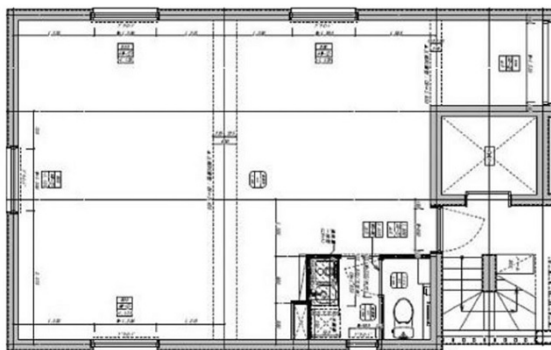

# 秋葉原ビルディング 1階15.68坪

東京都千代田区神田和泉町1-11

物件MAP

賃貸条件	
月額賃料	376,320円 (税別)
坪数	15.68坪
坪単価	24,000円 (税別)
共益費	賃料に含む
礼金	1ヶ月
敷金 (保証金)	8ヶ月
階数	1階
入居可能日	即日

ビル情報	
所在地	東京都千代田区神田和泉町1-11
最寄り駅	JR山手線 秋葉原駅 徒歩5分
エリア	岩本町・秋葉原エリア
竣工	2023年8月
耐震	新耐震基準
階数	地上4階
用途	事務所/店舗
構造	RC造

設備情報	
エレベーター	
空調	個別空調
OAフロア	
基準階天井高	
光ファイバー	
トイレ	男女共用・室内
セキュリティ	有り
駐車場	

事務所移転の簡単検索サイト

Quick Service

クイックサービス

秋葉原ビルディング 1階15.68坪 東京都千代田区神田和泉町1-11

岩本町・秋葉原エリア (ビルID: 0061217) の賃貸オフィス

貸事務所・レンタルオフィス・オフィス移転ならQuickService