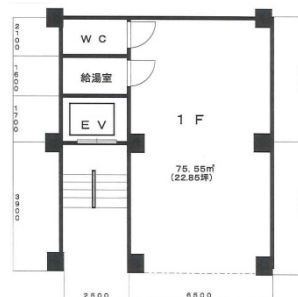

# 第14下川ビル 1階22.85坪

東京都品川区南大井6-24-13

## 物件MAP

賃貸条件	
月額賃料	594,100円 (税別)
坪数	22.85坪
坪単価	26,000円 (税別)
共益費	45,700円
礼金	無し
敷金 (保証金)	12ヶ月
階数	1階
入居可能日	即日

ビル情報	
所在地	東京都品川区南大井6-24-13
最寄り駅	JR京浜東北線 大森駅 徒歩1分
エリア	その他品川区
竣工	1981年1月
耐震	旧耐震基準
階数	地上10階
用途	事務所/店舗
構造	SRC造