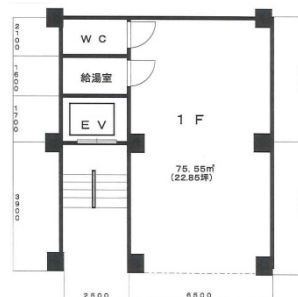

第14下川ビル 1階22.85坪

東京都品川区南大井6-24-13

物件MAP

賃貸条件	
月額賃料	594,100円 (税別)
坪数	22.85坪
坪単価	26,000円 (税別)
共益費	45,700円
礼金	無し
敷金 (保証金)	12ヶ月
階数	1階
入居可能日	即日

ビル情報	
所在地	東京都品川区南大井6-24-13
最寄り駅	JR京浜東北線 大森駅 徒歩1分
エリア	その他品川区
竣工	1981年1月
耐震	旧耐震基準
階数	地上10階
用途	事務所/店舗
構造	SRC造

設備情報	
エレベーター	1基
空調	無し
OAフロア	スケルトン
基準階天井高	
光ファイバー	有り
トイレ	無し
セキュリティ	有り
駐車場	無し

第14下川ビル 1階22.85坪 東京都品川区南大井6-24-13

その他品川区 (ビルID: 0061208) の賃貸オフィス

貸事務所・レンタルオフィス・オフィス移転ならQuickService

物件詳細はこちらから
0120-55-2620

【受付時間】平日9:30~18:30