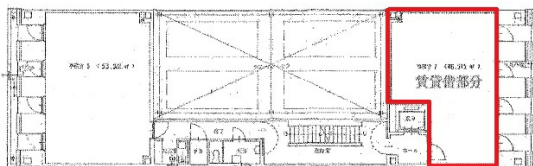

シェラン袋町 5階14.08坪

広島県広島市中区袋町3-28

物件MAP

賃貸条件	
月額賃料	119,680円 (税別)
坪数	14.08坪
坪単価	8,500円 (税別)
共益費	14,080円
礼金	1ヶ月
敷金 (保証金)	1000000円
階数	5階 (502)
入居可能日	即日

ビル情報	
所在地	広島県広島市中区袋町3-28
最寄り駅	広電1系統(宇品線) 本通駅 徒歩1分 広電1系統(宇品線) 袋町駅 徒歩3分 広電1系統(宇品線) 紙屋町東駅 徒歩6分
エリア	広島市中区エリア
竣工	1988年8月
耐震	新耐震基準
階数	地上6階
用途	事務所
構造	