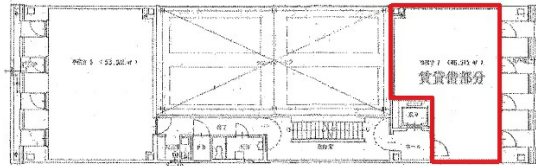

シェラン袋町 5階14.08坪

広島県広島市中区袋町3-28

物件MAP

賃貸条件	
月額賃料	119,680円 (税別)
坪数	14.08坪
坪単価	8,500円 (税別)
共益費	14,080円
礼金	1ヶ月
敷金 (保証金)	1,000,000円
階数	5階 (502)
入居可能日	即日

ビル情報	
所在地	広島県広島市中区袋町3-28
最寄り駅	広電1系統(宇品線) 本通駅 徒歩1分 広電1系統(宇品線) 袋町駅 徒歩3分 広電1系統(宇品線) 紙屋町東駅 徒歩6分
エリア	広島市中区エリア
竣工	1988年8月
耐震	新耐震基準
階数	地上6階
用途	事務所
構造	

設備情報	
エレベーター	1基
空調	個別空調
OAフロア	タイルカーペット
基準階天井高	
光ファイバー	有り
トイレ	男女共用・室外
セキュリティ	有り
駐車場	有り

事務所移転の簡単検索サイト

シェラン袋町 5階14.08坪 広島県広島市中区袋町3-28

広島市中区エリア (ビルID: 0061207) の賃貸オフィス

貸事務所・レンタルオフィス・オフィス移転ならQuickService

物件詳細はこちらから