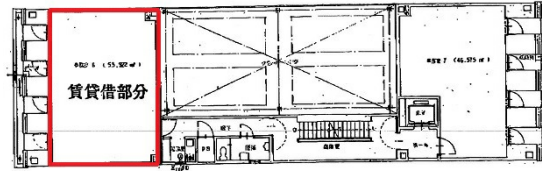

シェラン袋町 5階16.31坪

広島県広島市中区袋町3-28

物件MAP

賃貸条件	
月額賃料	140,000円 (税別)
坪数	16.31坪
坪単価	8,584円 (税別)
共益費	20,000円
礼金	1ヶ月
敷金 (保証金)	840000円
階数	5階 (501)
入居可能日	即日

ビル情報	
所在地	広島県広島市中区袋町3-28
最寄り駅	広電1系統(宇品線) 本通駅 徒歩1分 広電1系統(宇品線) 袋町駅 徒歩3分 広電1系統(宇品線) 紙屋町東駅 徒歩6分
エリア	広島市中区エリア
竣工	1988年8月
耐震	新耐震基準
階数	地上6階
用途	事務所
構造	

設備情報	
エレベーター	1基
空調	個別空調
OAフロア	タイルカーペット
基準階天井高	
光ファイバー	有り
トイレ	男女共用・室外
セキュリティ	有り
駐車場	有り